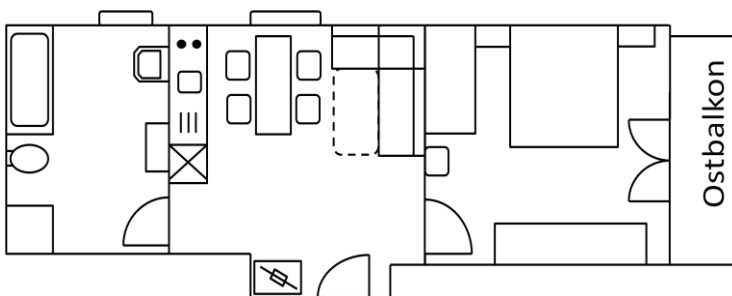

Ferienwohnung Zugspitze ★★★

2 - 4 Personen / 46 m²

Preise incl. Endreinigung

Die Preise gelten für 2 Personen pro Tag u. Wohnung (ab 3 Tagen Aufenthalt):

Jede weitere Person: 6,00 €/Tag

Kinder bis einschließlich 5 Jahre: 3,00 €/Tag

Die 3-Sterne-Klassifizierung der Ferienwohnung „Zugspitze“ gilt bei einer Belegung bis zu 2 Personen.

Saisonszeiten	3 – 5 Tage	6 – 8 Tage	ab 9 Tagen
Nebensaison	42,00	39,50	36,00
Zwischensaison	43,50	41,00	38,00
Hauptsaison	50,00	47,50	44,00
Weihn./Silvester	53,00	50,50	47,00