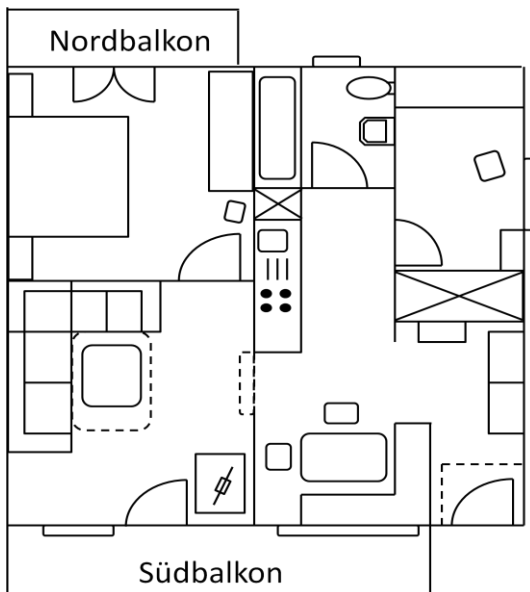

Ferienwohnung Edelsberg ★★★

2 – 5 Personen / 55 m²

Preise incl. Endreinigung

Die Preise gelten für 2 Personen pro Tag u. Wohnung (ab 3 Tagen Aufenthalt):

Saisonszeiten	3 – 5 Tage	6 – 8 Tage	ab 9 Tagen
Nebensaison	49,50	46,50	42,50
Zwischensaison	52,00	49,00	45,00
Hauptsaison	59,00	56,00	52,00
Weihn./Silvester	62,00	59,00	55,00

Jede weitere Person: 6,00 €/Tag

Kinder bis einschließlich 5 Jahre: 3,00 €/Tag

Die 3-Sterne-Klassifizierung der Ferienwohnung „Edelsberg“ gilt bei einer Belegung bis zu 4 Personen.